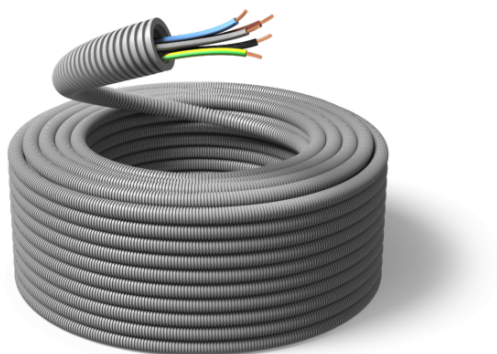

20 MM / EK (H07V-R) 5G1,5 / R100

| | |
|--------------------------------|---|
| E-nr: | 9900003 |
| Paindliku juhme värv | Hall |
| Kaablite värv | Sinine, Pruun, Hall, Roheline kollane, Must |
| Pakend | Rõngas |
| Klassifikatsioon | 3342ICTA 3422 |
| Juhtme ristlõikepindala | 1,5 mm ² |
| Meetrite arv pakis | 100 |
| Kaal | 15,6 kg |
| EK (H07V-U) | 5G1,5 |

Tekniske funktioner

Pakend

| | |
|----------------------|---|
| Paindliku juhme värv | Hall |
| Värv på kabel | Roheline kollane/Sinine/Pruun/Must/Hall |
| Sisediameeter | 14,1 mm |
| Välisdiameeter | 20 mm |
| m/pakis | 100 m |
| m/aluse kohta | 2400 m |

Tehnilised funktsioonid

| | |
|--|--|
| Materjal | Polüpropüleen |
| Isolatsiooniga/ümbrisega kaabel | PVC |
| Surve | 3 / Medium / 750N |
| Löögikindlus | Raske (6J) (IK08) - -5°C / Medium (2J) - -25°C |
| Minimaalne temperatuur paigaldamiseks | -5°C - 6J / -25°C - 2J |
| Maksimaalne temperatuur paigaldamiseks | +90°C |
| Maanduspinge kaabel | 450/750V |
| Isekustuv | Jah |